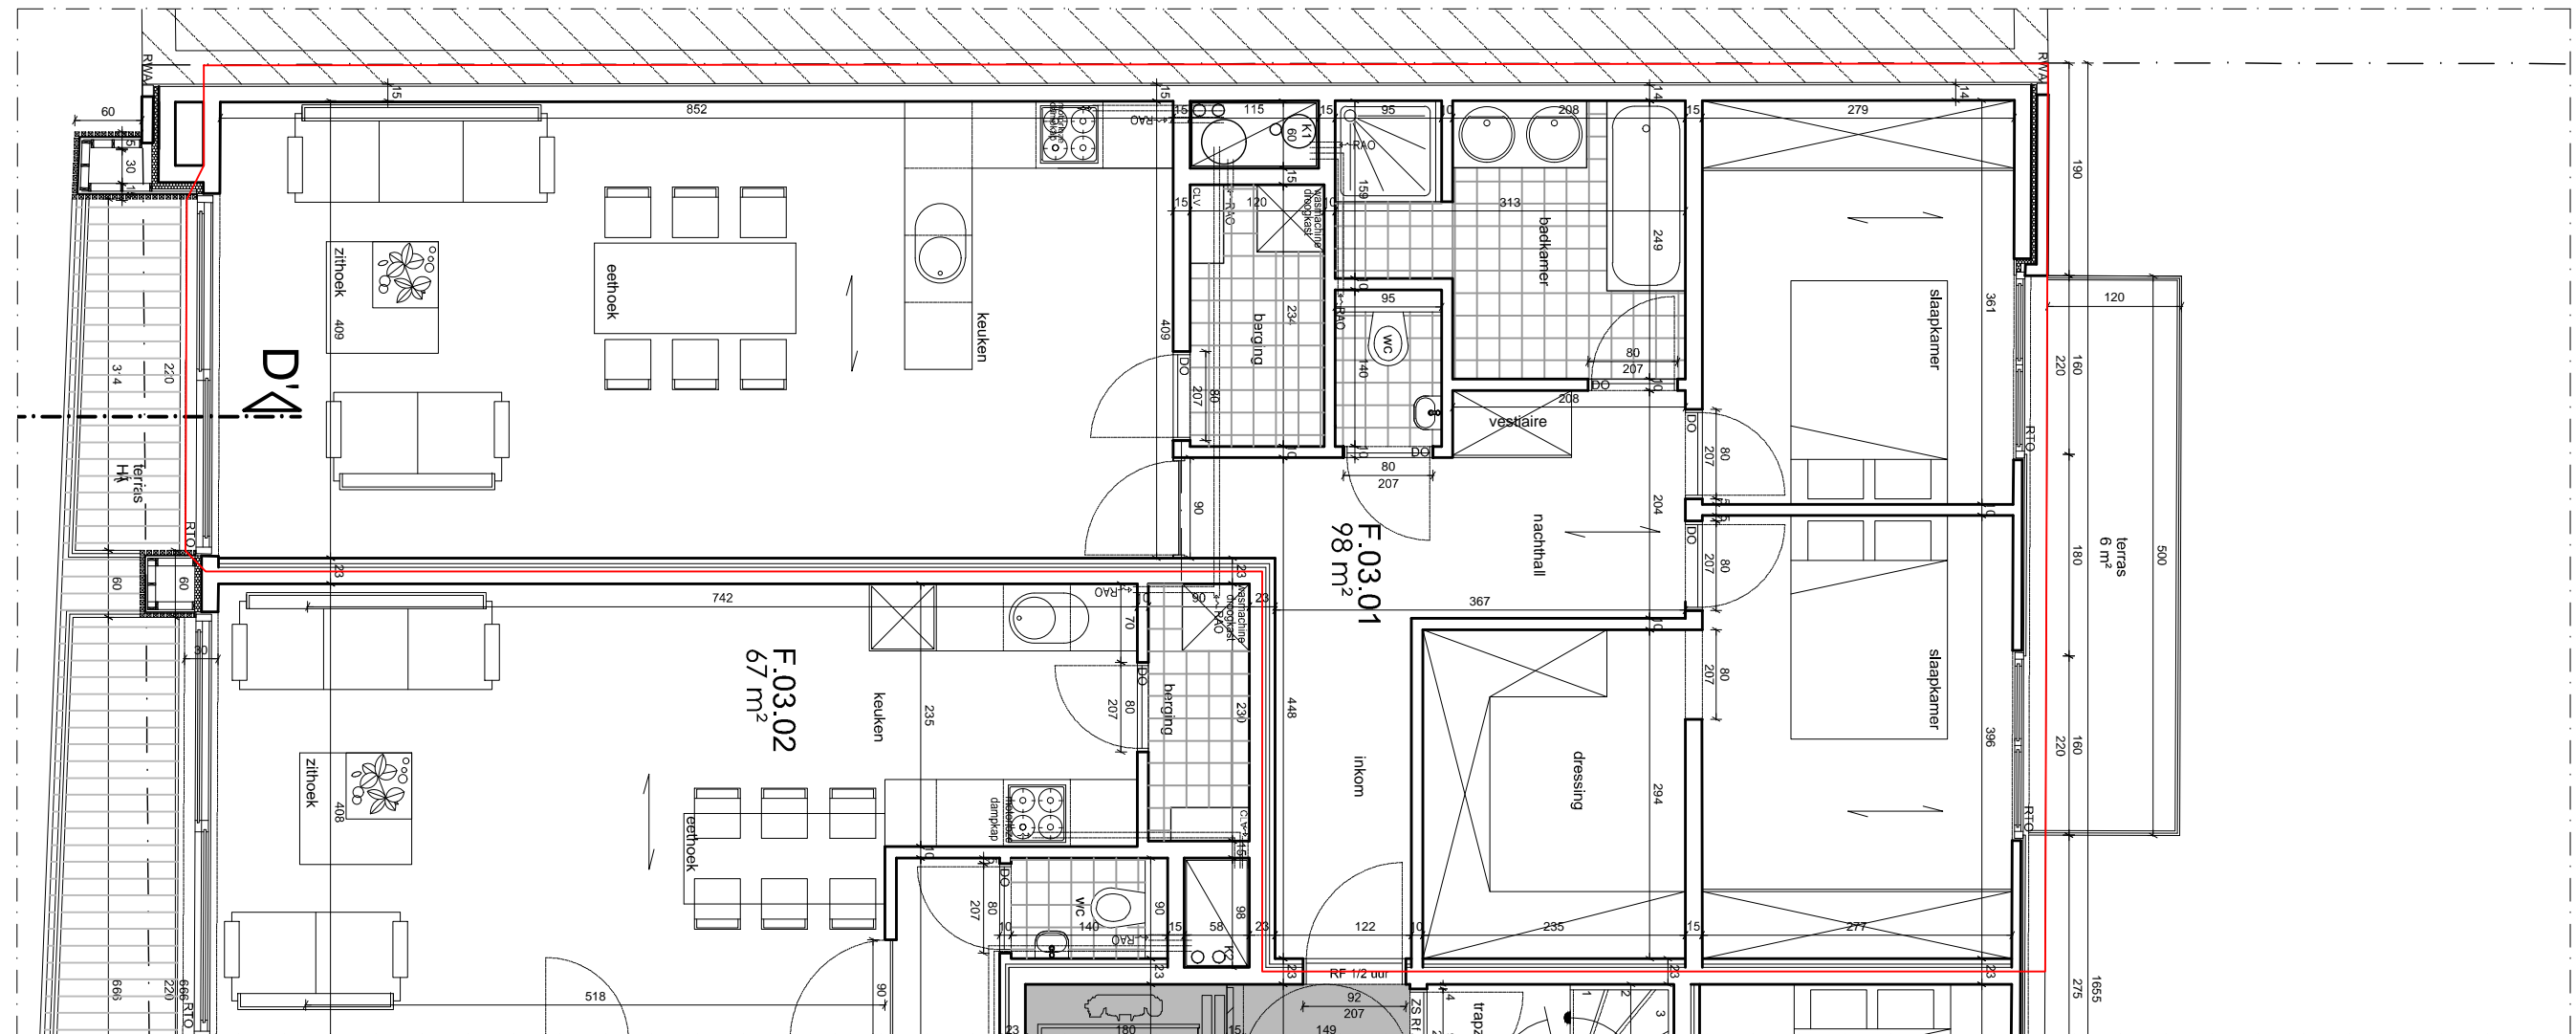

A la ferme

Zeelaan - Meeuwenlaan, De Panne

Verkoop en inrichtingen

NV PROMA

Kerkplein 33

8800 RUMBEKE

Zeelaan
App. 03.01

(alle maten en het voorgestelde meubilair zijn louter informatief en niet bindend)