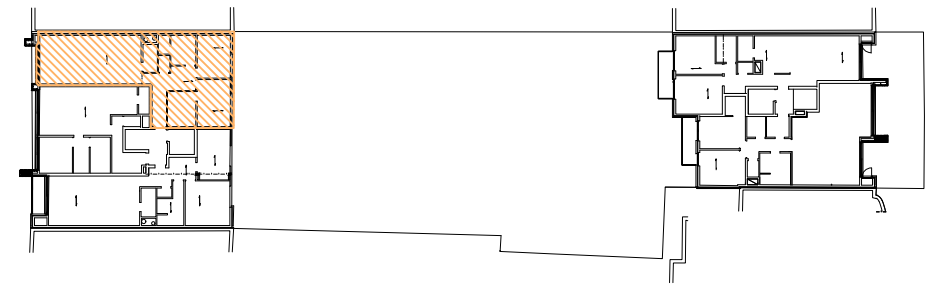

A la ferme

Zeelaan - Meeuwenlaan, De Panne

Verkoop en inrichtingen

NV PROMA

Kerkplein 33

8800 RUMBEKE

Zeelaan
App. 03.01

(alle maten en het voorgestelde meubilair zijn louter informatief en niet bindend)